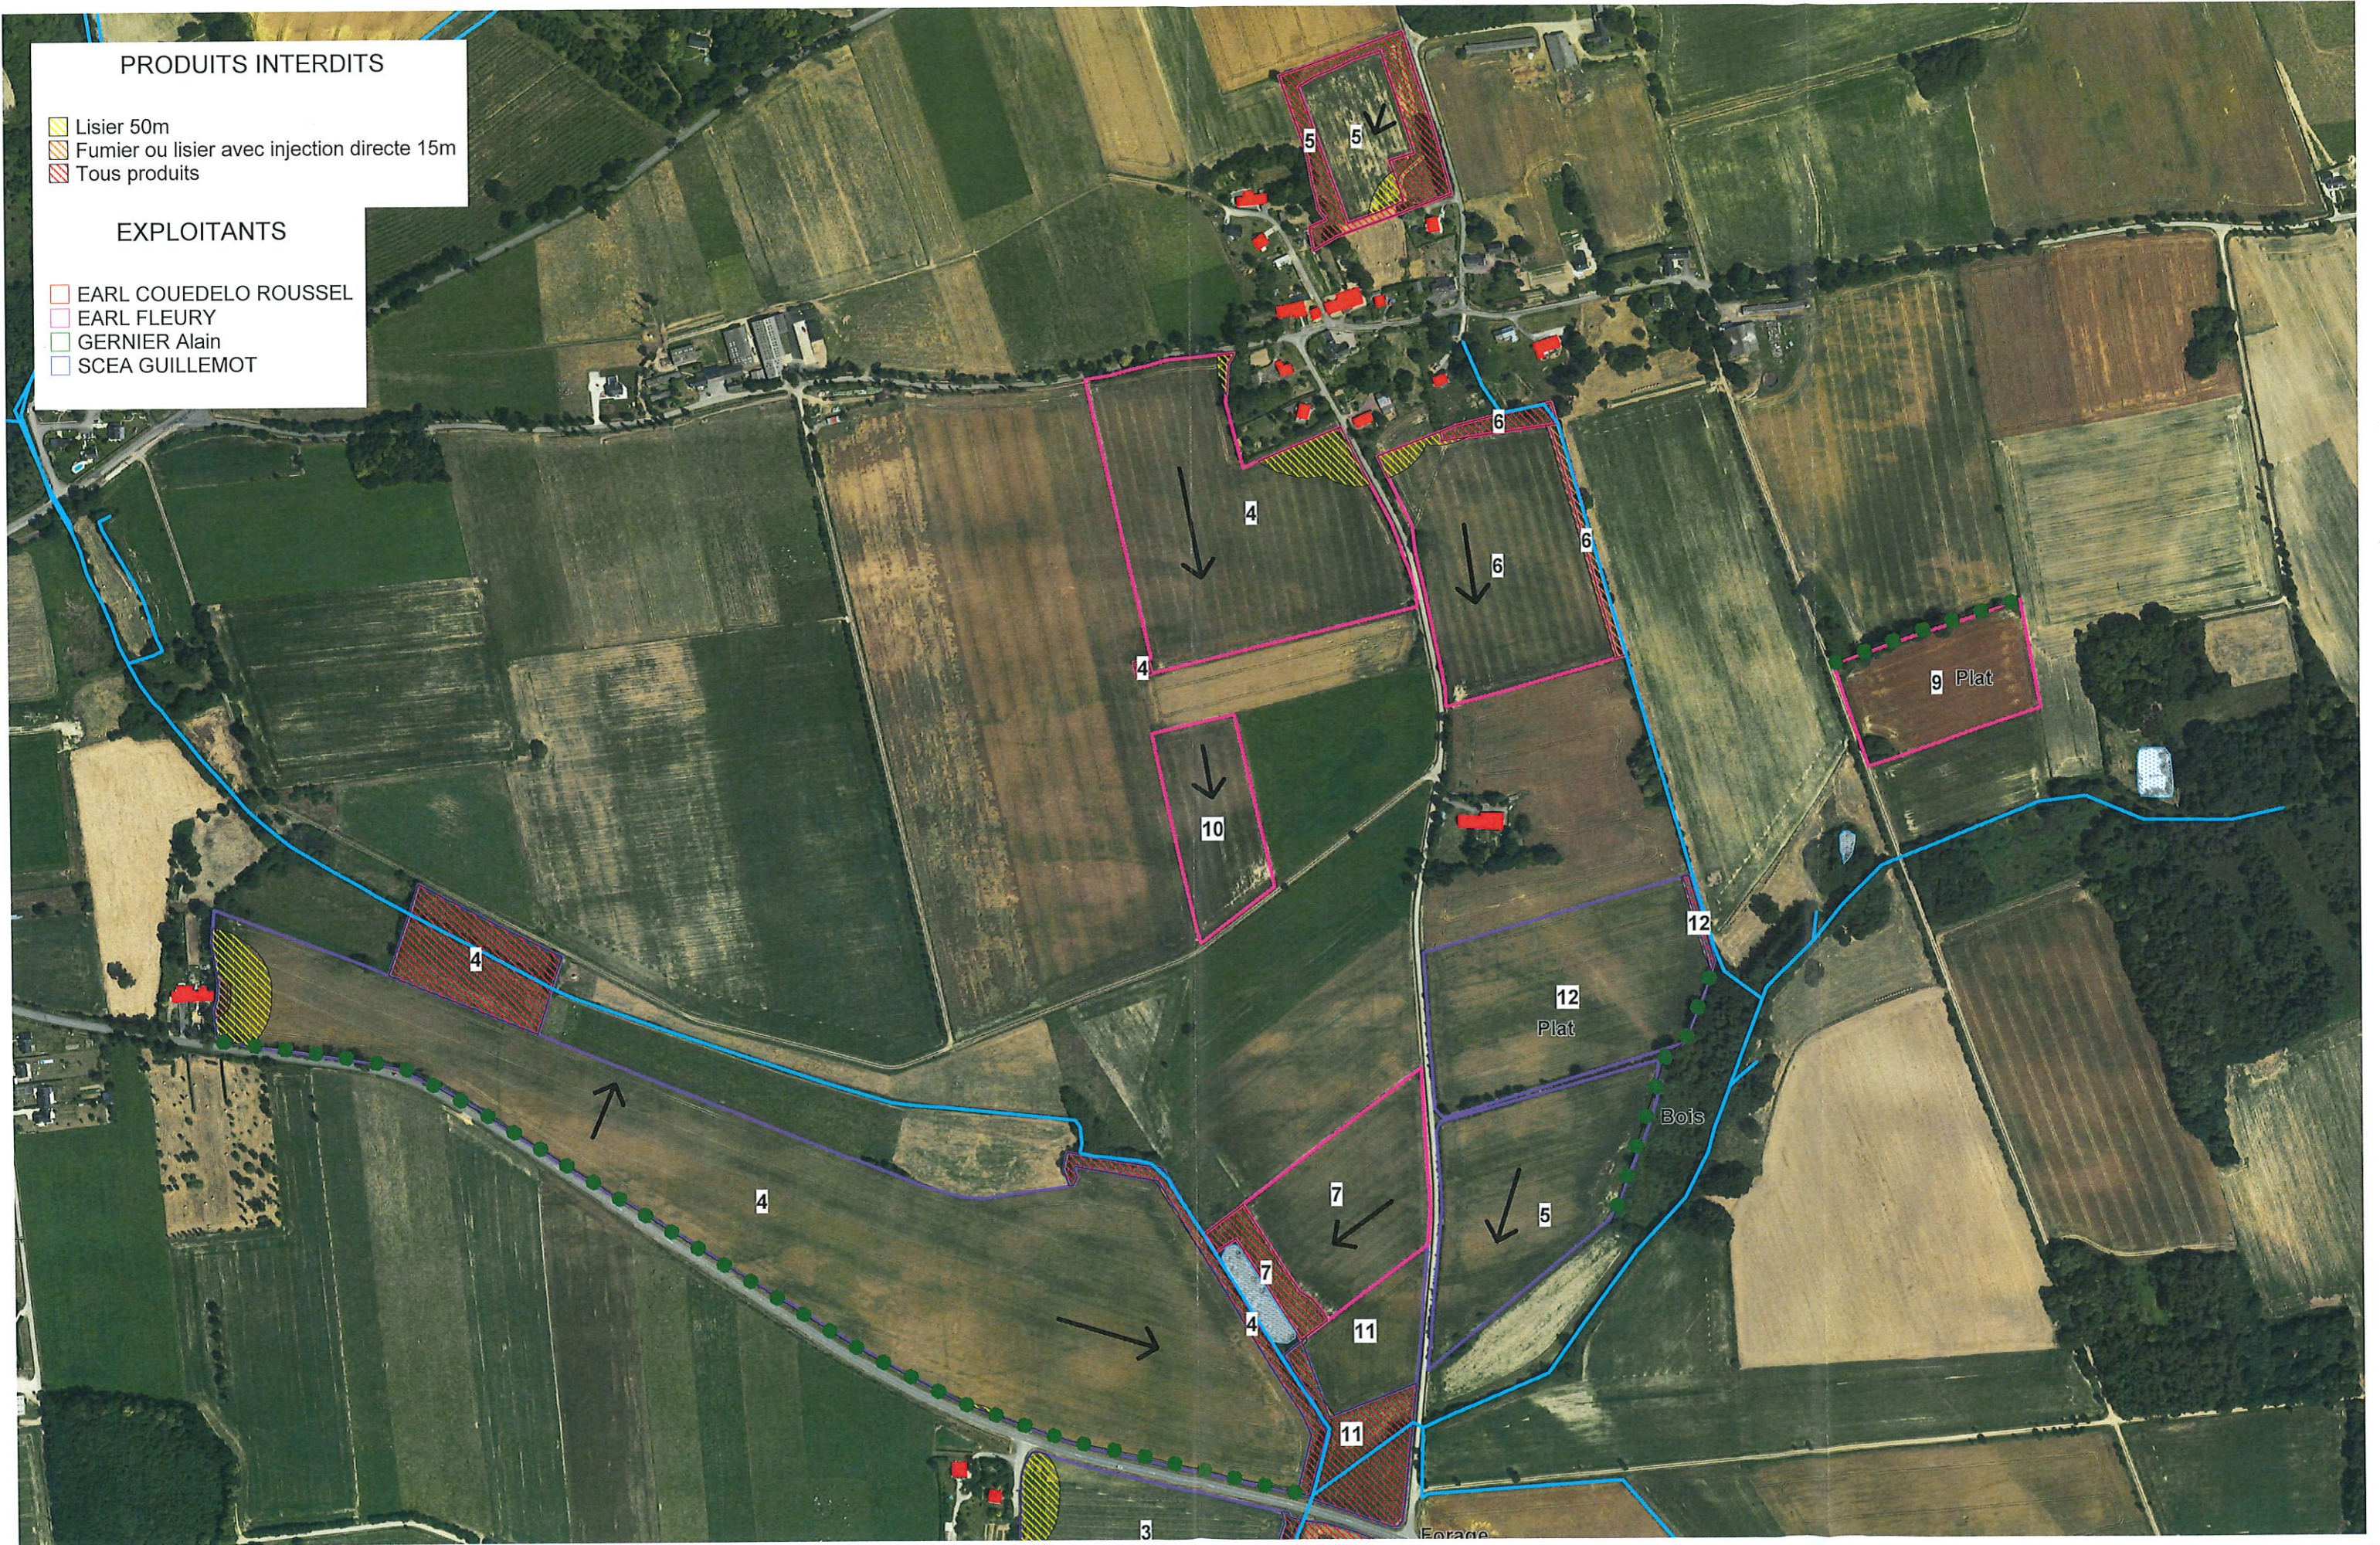

# PLAN D'EPANDAGE

### Parcelles exploitées par :

	EARL FLEURY
	EARL COUEDELO ROUSSEL
	SCEA GUILLEMOT
	GERNIER Alain

### Motifs :

	Habitations tiers
	Habitation pétitionnaire, prêteur
	Cours d'eau
	Etangs, plans d'eau, rivière
	Points d'eau (puits, forage...)
	Périmètre de captage, Limite zone de protection conchylicole
	Haie
	Parcelles inaptes à l'épandage (aptitude 0) ou Exclu (Ex)
	Zone épandable en fumier et lisier avec enfouisseur
	Zone non épandable réglementairement en fumier et lisier (tiers, ruisseau, etc)
	Sens des pentes

**PRODUITS INTERDITS**

- Lisier 50m
- Fumier ou lisier avec injection directe 15m
- Tous produits

**EXPLOITANTS**

- EARL COUEDELO ROUSSEL
- EARL FLEURY
- GERNIER Alain
- SCEA GUILLEMOT

**PRODUITS INTERDITS**