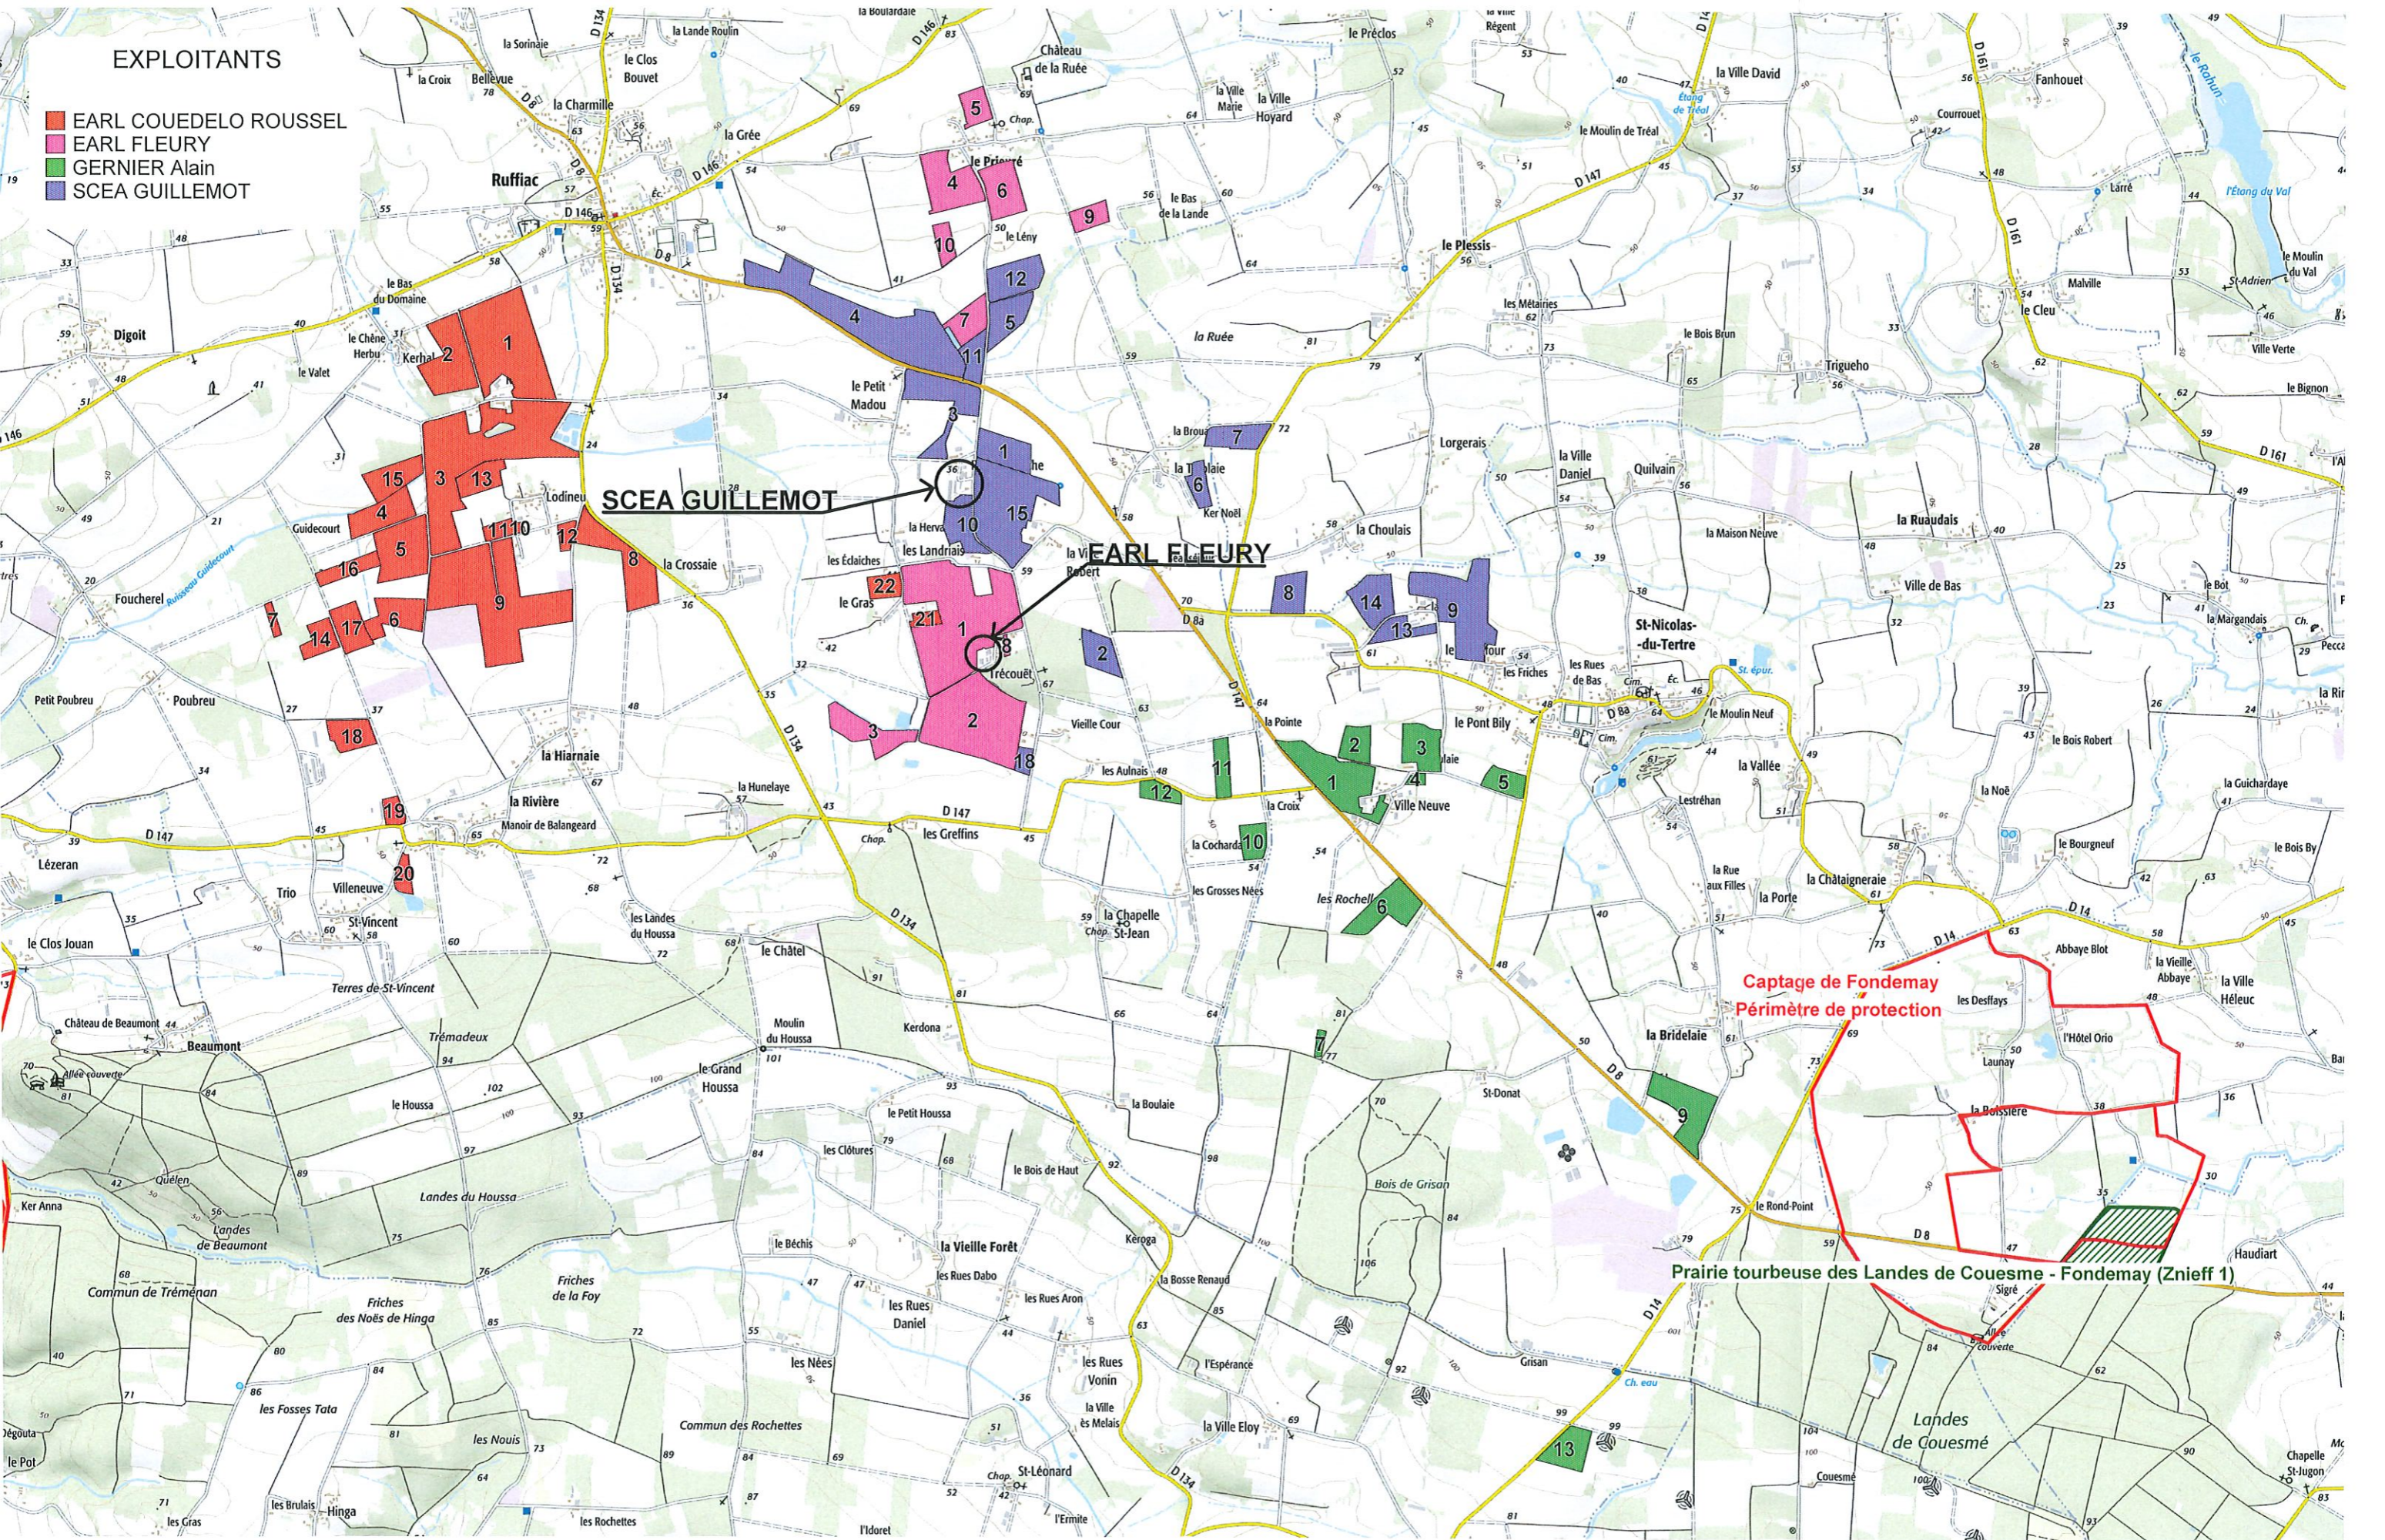

EXPLOITANTS

- EARL COUEDELO ROUSSEL
- EARL FLEURY
- GERNIER Alain
- SCEA GUILLEMOT

## EXPLOITANTS

- EARL COUEDELO ROUSSEL
- EARL FLEURY
- GERNIER Alain
- SCEA GUILLEMOT

**SCEA GUILLEMOT**

**EARL FLEURY**

**Landes de Lanaux (Znieff 2)**

**Marais de Vilaine (Natura 2000)**

# PLAN D'EPANDAGE