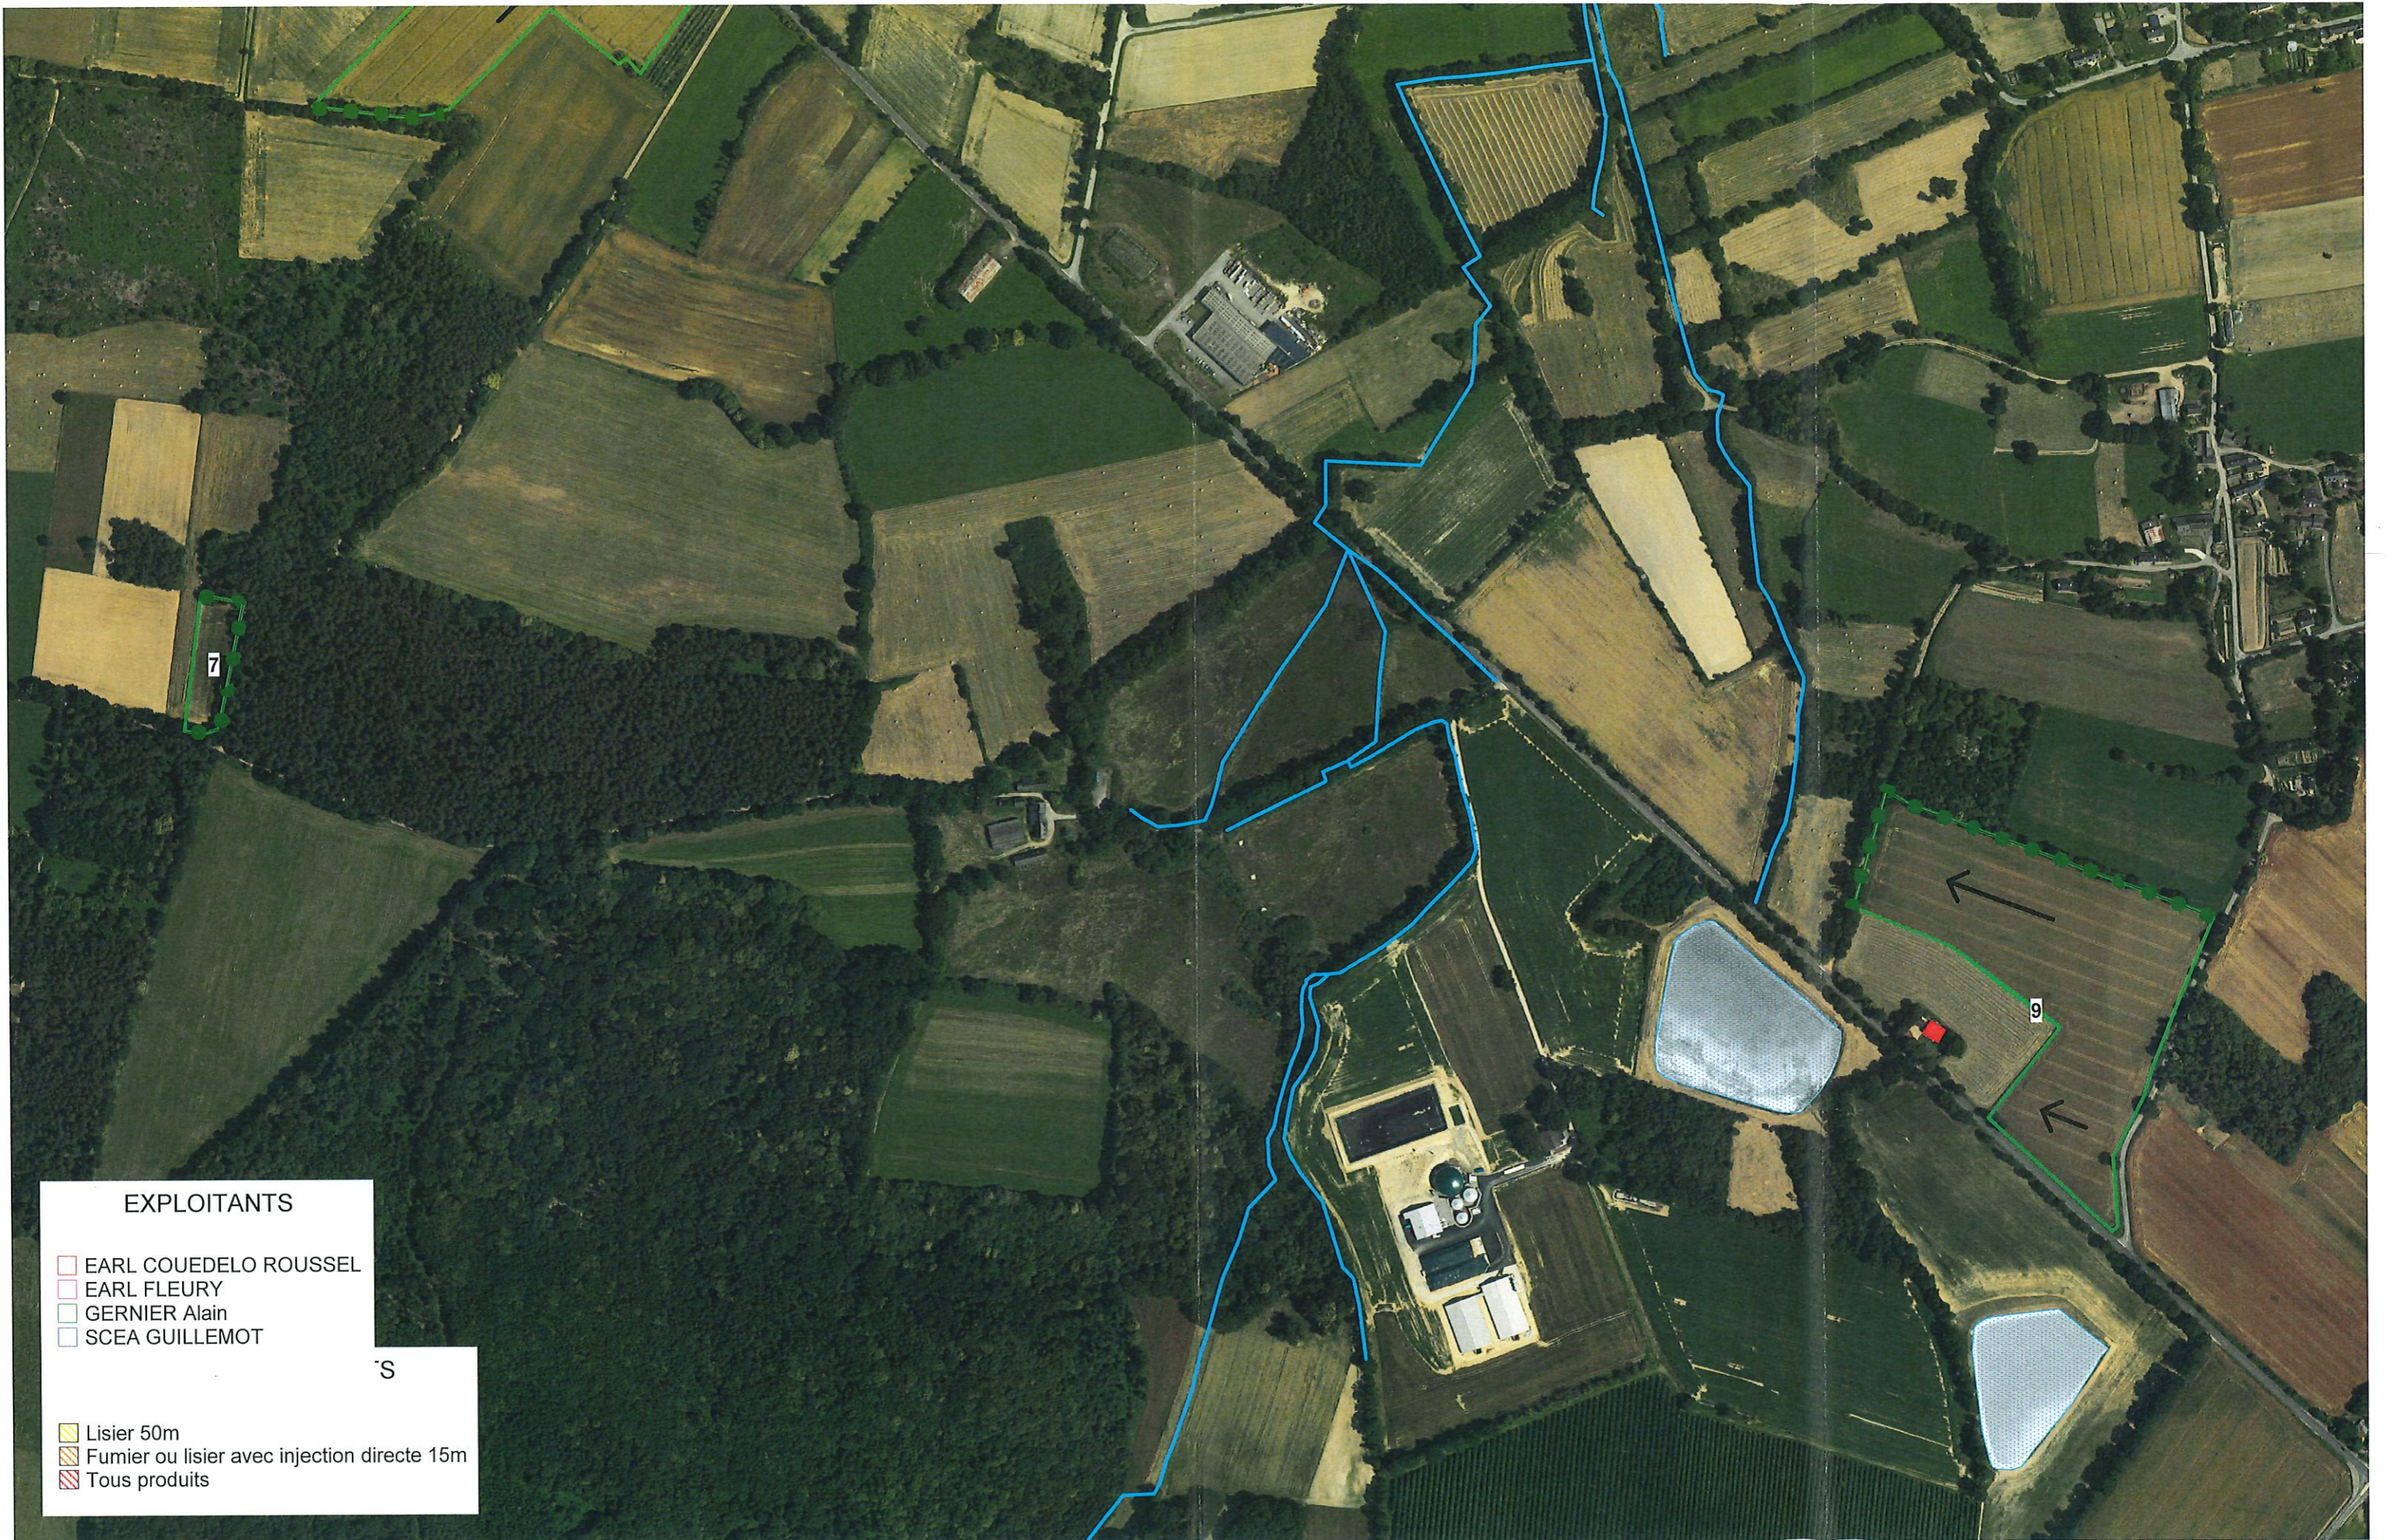

EXPLOITANTS

- EARL COUEDELO ROUSSEL
- EARL FLEURY
- GERNIER Alain
- SCEA GUILLEMOT

S

- Lisier 50m
- Fumier ou lisier avec injection directe 15m
- Tous produits