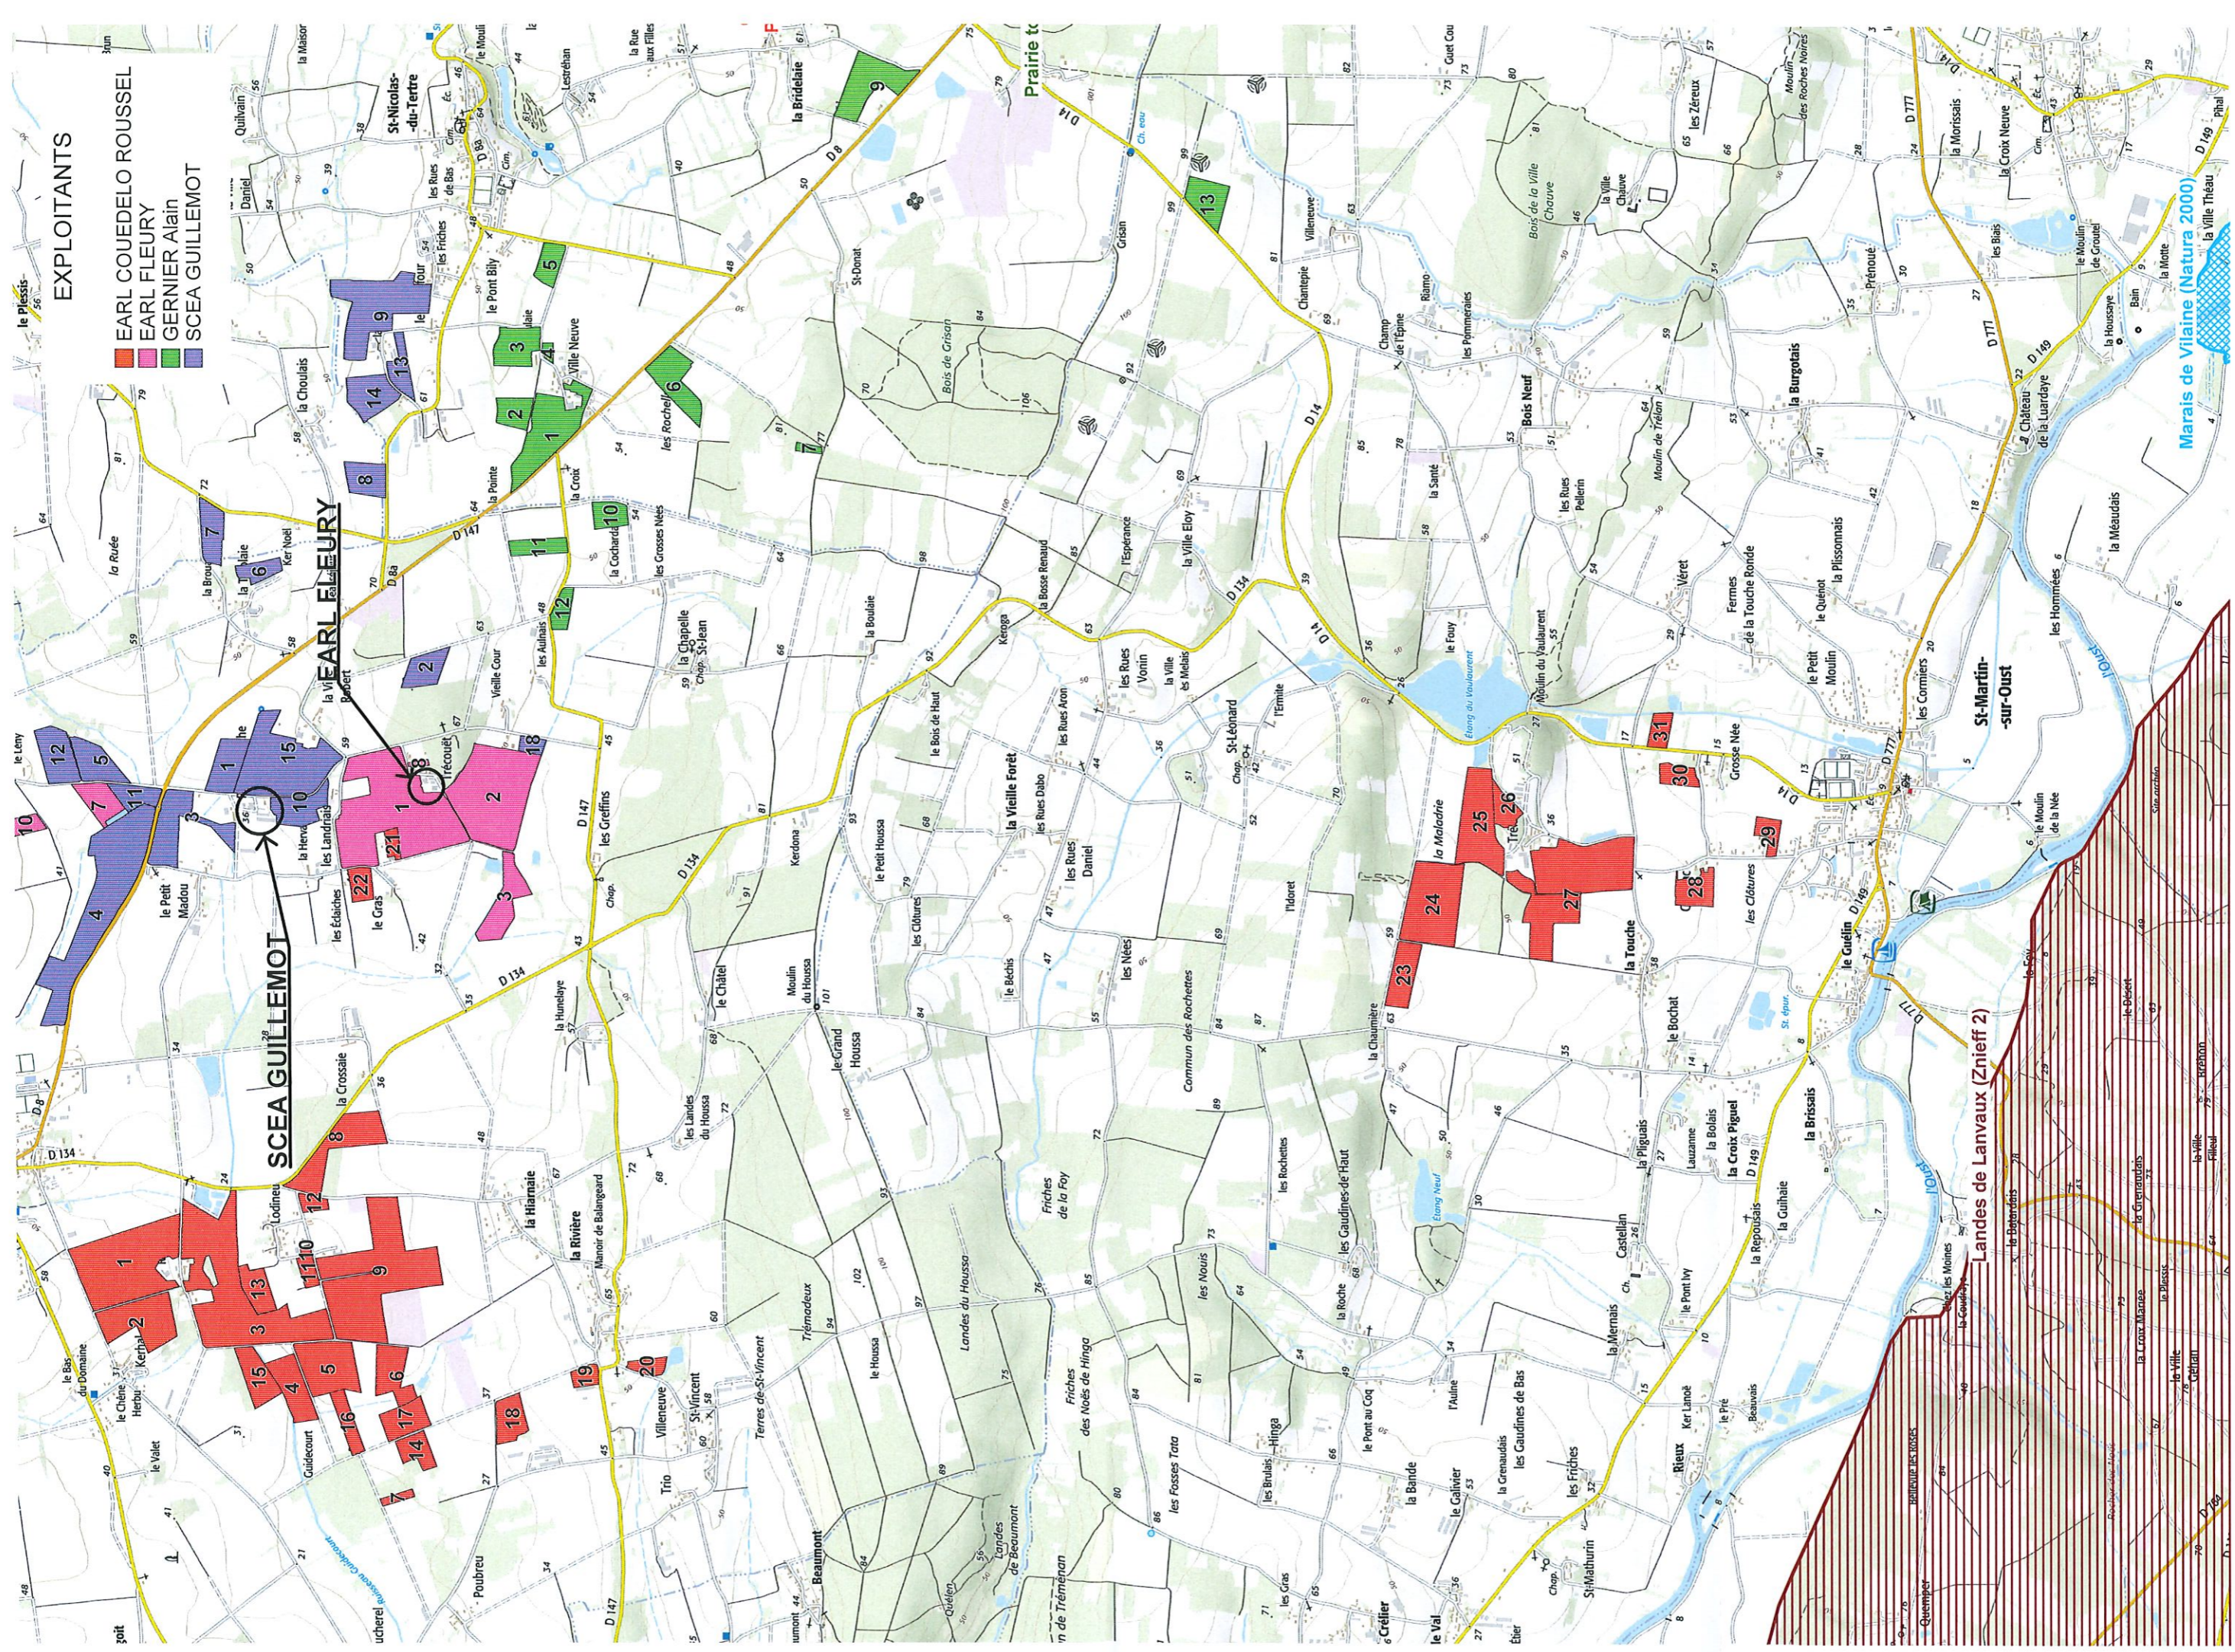

## EXPLOITANTS

- EARL COUEDELO ROUSSEL
- EARL FLEURY
- GERNIER Alain
- SCEA GUILLEMOT

**SCEA GUILLEMOT**

**EARL FLEURY**

**Landes de Lanaux (Znieff 2)**

**Marais de Vilaine (Natura 2000)**

# PLAN D'EPANDAGE